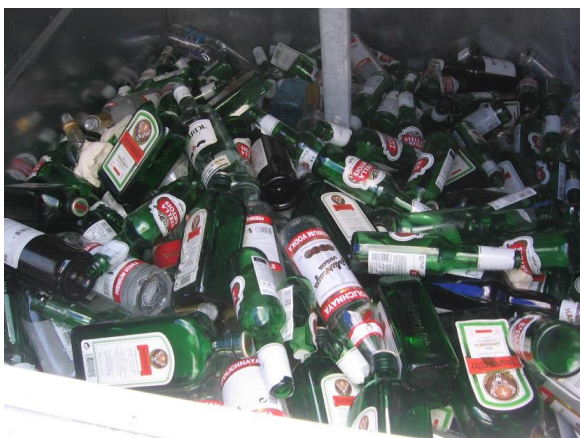

ΣΩΣΤΗ ΧΡΗΣΗ ΜΠΛΕ ΚΩΔΩΝΑ ΓΥΑΛΙΟΥ

Συγκέντρωση γυάλινης
συσκευασίας.

Απόρριψη γυάλινης συσκευασίας
καθαρής από περιεχόμενο.

ΣΩΣΤΟ:
Υλικά γυάλινης συσκευασίας
στον Μπλε Κώδωνα.

ΣΩΣΤΟ:
Ενημέρωση του Δήμου για γεμάτο
Μπλε Κώδωνα.